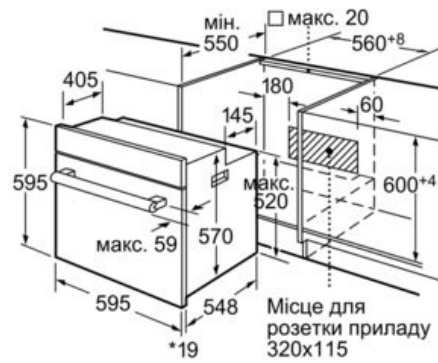

*3 металевим фронтом 20 мм

Габарити в мм