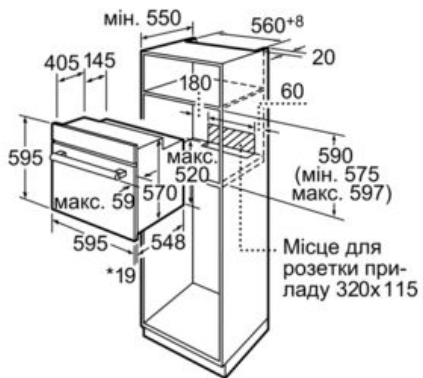

Серіє | 2 Духові шафи

HBN231E4Q Нержавіюча сталь Вбудовувана духова шафа

*3 металевим фронтом 20 мм

Габарити в мм