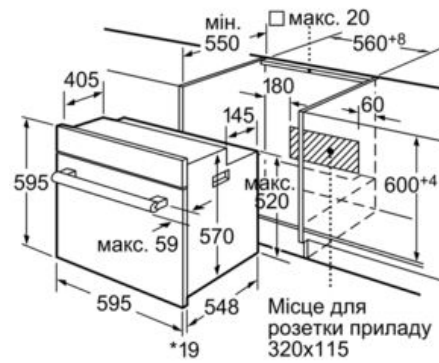

*3 металевим фронтом 20 мм

Габарити в мм