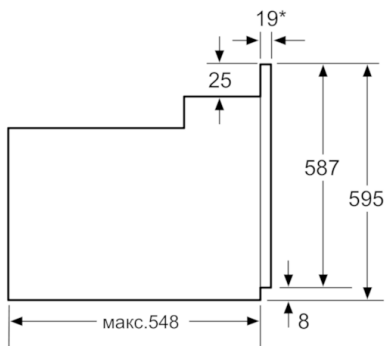

Технічні дані

Колір/матеріал фронтальної панелі :	Чорний
Вбудований прилад / Прилад, що встановлюється окремо :	Вбудований
Інтегрована система чищення :	No
Розміри ніші для вбудування (ВхШхГ) :	575-597 x 560-568 x 550
Розміри продукту (мм) :	595 x 595 x 548
Розміри продукту в упаковці (В x Ш x Г) (мм) :	670 x 685 x 650
Матеріал панелі управління :	Metal
Матеріал дверцят :	Скло
Вага Нетто (кг) :	31,883
Корисний об'єм, камера 1 :	66
Спосіб готування :	Vario-гриль великої площі, Верхнє/нижнє нагрівання, Гриль + гаряче повітря, Конвекція
Матеріал камери 1 :	Емаль
Регулювання температури :	Механічне регулювання температури
К-ть ламп освітлювання :	1
Сертифікати відповідності :	CE, KEMA
Довжина електричного кабеля (см) :	100
EAN код :	4242002810379
Number of cavities (2010/30/EC) :	1
Клас енергоефективності :	A
Energy consumption per cycle conventional (2010/30/EC) :	0,96
Energy consumption per cycle forced air convection (2010/30/EC) :	0,88
Energy efficiency index (2010/30/EC) :	106,0
Потужність підключення (В) :	2800
Струм (А) :	13
Напруга (В) :	220-240
Частота (Гц) :	60; 50
Тип штекера/електричної вилки :	Gardy plug w/ earthing

Serie | 2, Вбудована духова шафа, Чорний HBN211S4

*3 металевим фронтом 20 мм

Габарити в мм

*3 металевим фронтом 20 мм

Габарити в мм

* 3 металевим фронтом 20 мм

Габарити в мм