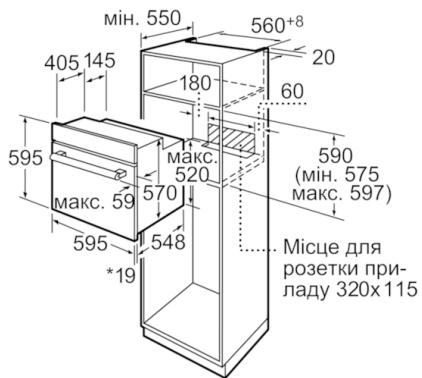

Serie | 2, Вбудована духова шафа, Чорний HBN211S4

*3 металевим фронтом 20 мм

Габарити в мм