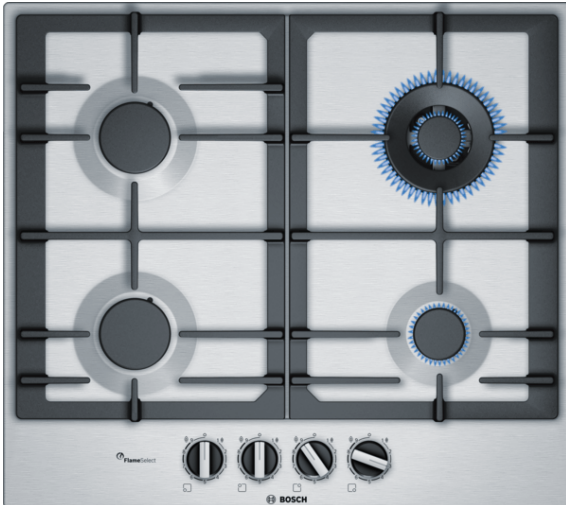

**Serie | 6, Газова варильна поверхня,  
60 см,  
PCH6A5B90R**

**Газова варильна поверхня із нержавіючої сталі з технологією FlameSelect: ідеальний результат приготування страв завдяки дев'яťом точно регульованим рівням потужності**

- **Технологія FlameSelect:** надточне 9-рівневе регулювання розміру полум'я
- **Конфорка Wok:** висока потужність до 3,3 кВт для приготування особливих страв
- **Суцільні чавунні решітки:** стабільність посуду та преміальний дизайн
- **Клинові перемикачі:** надзвичайно ергономічне управління приладом
- **Прилад:** Нержавіюча сталь

#### Технічні дані

Назва продукту / продуктова група :	Газ. вар. пов. з нез. управл.
Вбудований прилад / Прилад, що встановлюється окремо :	Вбудований
Вихід енергії :	Газ
Кількість конфорок, що можуть працювати одночасно :	4
Розміри ніші для вбудування (ВхШхГ) :	45 x 560-562 x 480-492
Ширина приладу (мм) :	582
Розміри продукту (мм) :	45 x 582 x 520
Розміри продукту в упаковці (В x Ш x Г) (мм) :	141 x 651 x 578
Вага Нетто (кг) :	11,123
Загальна вага (кг) :	12,0
Індикатор залишкового тепла :	Без
Розміщення елементів управління :	Фронтальна панель управління
Матеріал поверхні :	Нержавіюча сталь
Колір поверхні :	Stainless steel
Колір рамки :	Stainless steel
Сертифікати відповідності :	Eurasian, Ukraine
Довжина електричного кабеля (см) :	100
EAN код :	4242002914152
Потужність підключення (Ватт) :	1
Потужність підключення (Ватт) :	8000
Струм (А) :	3
Напруга (В) :	220-240
Частота (Гц) :	50; 60

## Серіє | 6, Газова варильна поверхня, 60 см, PCN6A5B90R

**Газова варильна поверхня із нержавіючої сталі з технологією FlameSelect: ідеальний результат приготування страв завдяки дев'ятьом точно регульованим рівням потужності**