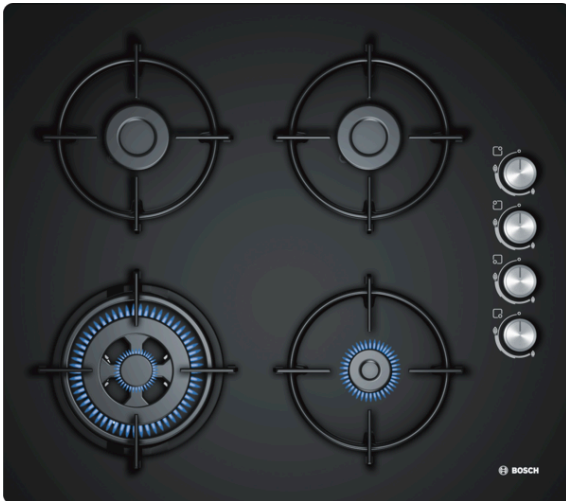

**Serie | 2, Газова варильна поверхня,  
60 см,  
PON6C6B110**

**Газова варильна поверхня з боковою панеллю управління: зручно обирайте потрібну Вам конфорку для готування**

- **Конфорка WOK потужністю 3,3 кВт:** готуйте швидко та бездоганно
- **Поверхня приладу:** елегантний дизайн з чорного загартованого скла
- **Окремі сталеві решітки для посуду:** зручні та практичні у користуванні та чищенні
- **Циліндричні поворотні перемикачі** - це ідеальне поєднання практичності та сучасного дизайну

**Технічні дані**

Назва продукту / продуктова група :	Газ. вар. пов. з нез. управл.
Вбудований прилад / Прилад, що встановлюється окремо :	Вбудований
Вихід енергії :	Газ
Кількість конфорок, що можуть працювати одночасно :	4
Розміри ніші для вбудування (ВхШхГ) :	45 x 560-560 x 480-490
Ширина приладу (мм) :	590
Розміри продукту (мм) :	45 x 590 x 520
Розміри продукту в упаковці (В x Ш x Г) (мм) :	145 x 610 x 565
Вага Нетто (кг) :	10,445
Загальна вага (кг) :	11,0
Індикатор залишкового тепла :	Без
Розміщення елементів управління :	Правостороннє розташування елементів управління
Матеріал поверхні :	Загартоване скло
Колір поверхні :	Black
Колір рамки :	Black
Сертифікати відповідності :	CE
Довжина електричного кабеля (см) :	100
EAN код :	4242002951935
Потужність підключення (Ватт) :	1
Потужність підключення (Ватт) :	7700
Струм (А) :	3
Напруга (В) :	220-240
Частота (Гц) :	50; 60

## **Serie | 2, Газова варильна поверхня, 60 см, PON6C6B11O**

**Газова варильна поверхня з боковою панеллю управління: зручно обирайте потрібну Вам конфорку для готування**

---

**Дизайн:**

- Загартоване скло