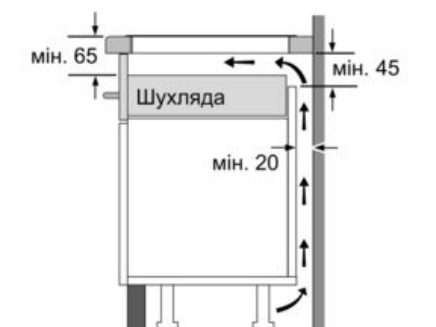

Технічні дані

Назва продукту / продуктова група :	Cooking zone ceramic
Вбудований прилад / Прилад, що встановлюється окремо :	Вбудований
Вихід енергії :	Електричний
Кількість конфорок, що можуть працювати одночасно :	4
Розміри ніші для вбудування (ВхШхГ) :	51 x 560-560 x 490-500
Ширина приладу (мм) :	592
Розміри продукту (мм) :	51 x 592 x 522
Розміри продукту в упаковці (В x Ш x Г) (мм) :	126 x 603 x 753
Вага Нетто (кг) :	11,0
Загальна вага (кг) :	12,0
Індикатор залишкового тепла :	Роздільний
Розміщення елементів управління :	Фронтальна панель управління
Матеріал поверхні :	Кераміка
Колір поверхні :	Чорний
Сертифікати відповідності :	AENOR, CE
Довжина електричного кабеля (см) :	110
EAN код :	4242002870533
Потужність підключення (Ватт) :	3700
Струм (А) :	16
Напруга (В) :	220-240
Частота (Гц) :	60; 50

Потужність та розміри

- 17 рівнів потужності
- Мінімальна товщина робочої поверхні: 30 мм

Безпека:

- 2-позиційні індикатори залишкового тепла для кожної конфорки
- Головний вимикач

Професійне оснащення:

Потужність конфорок

- Функція збільшення потужності PowerBoost для всіх конфорок
- Індукційні конфорки: 1 x Ø 180 мм, 1.8 кВт (макс. рівень потужності 3.1 кВт); 1 x Ø 180 мм, 1.8 кВт (макс. рівень потужності 3.1 кВт); 1 x Ø 145 мм, 1.4 кВт (макс. рівень потужності 2.2 кВт); 1 x Ø 210 мм, 2.2 кВт (макс. рівень потужності 3.7 кВт)

Серіє | 4 Варильні поверхні

PUE611BF1E Без рамки

Індукційна варильна поверхня, 60 см

①
Необхідно передбачити
вентиляційну щілину

Габарити в мм

①
Необхідно передбачити
вентиляційну щілину.

Габарити в мм

Габарити в мм