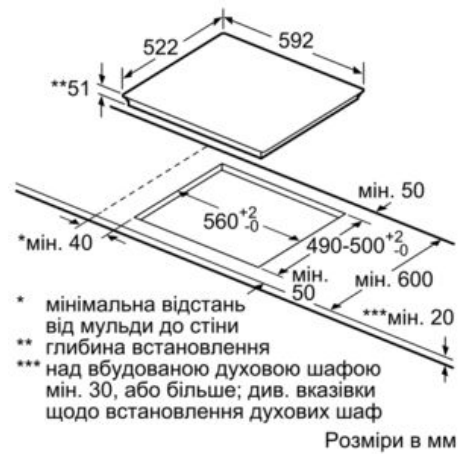

Технічні дані

Назва продукту / продуктова група :	Cooking zone ceramic
Вбудований прилад / Прилад, що встановлюється окремо :	Вбудований
Вихід енергії :	Електричний
Кількість конфорок, що можуть працювати одночасно :	4
Розміри ніші для вбудування (ВхШхГ) :	51 x 560-560 x 490-500
Ширина приладу (мм) :	592
Розміри продукту (мм) :	51 x 592 x 522
Розміри продукту в упаковці (В x Ш x Г) (мм) :	126 x 603 x 753
Вага Нетто (кг) :	11,0
Загальна вага (кг) :	12,0
Індикатор залишкового тепла :	Роздільний
Розміщення елементів управління :	Фронтальна панель управління
Матеріал поверхні :	Кераміка
Колір поверхні :	Чорний
Сертифікати відповідності :	AENOR, CE
Довжина електричного кабеля (см) :	110
EAN код :	4242002870533
Потужність підключення (Ватт) :	3700
Струм (А) :	16
Напруга (В) :	220-240
Частота (Гц) :	60; 50

Потужність та розміри

- 17 рівнів потужності
- Мінімальна товщина робочої поверхні: 30 мм

Безпека:

- 2-позиційні індикатори залишкового тепла для кожної конфорки
- Головний вимикач

Професійне оснащення:

Потужність конфорок

- Функція збільшення потужності PowerBoost для всіх конфорок
- Індукційні конфорки: 1 x Ø 180 мм, 1.8 кВт (макс. рівень потужності 3.1 кВт); 1 x Ø 180 мм, 1.8 кВт (макс. рівень потужності 3.1 кВт); 1 x Ø 145 мм, 1.4 кВт (макс. рівень потужності 2.2 кВт); 1 x Ø 210 мм, 2.2 кВт (макс. рівень потужності 3.7 кВт)

Серіє | 4 Варильні поверхні

PUE611BF1E Без рамки

Індукційна варильна поверхня, 60 см

①
Необхідно передбачити
вентиляційну щілину

Габарити в мм

①
Необхідно передбачити
вентиляційну щілину.

Габарити в мм

Габарити в мм