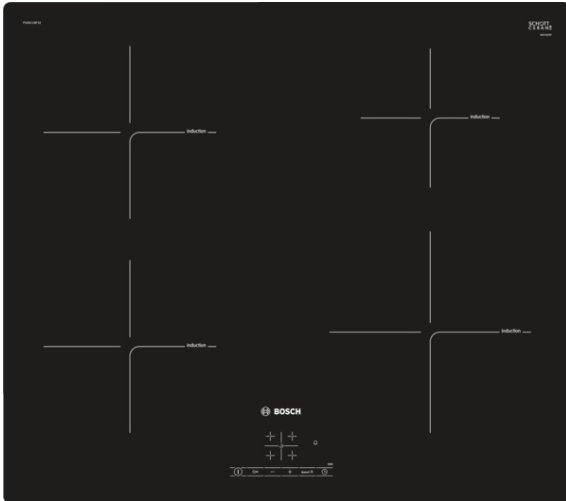

Серіє | 4 Варильні поверхні
PUE611BF1E Без рамки
Індукційна варильна
поверхня, 60 см

Індукційна варильна поверхня:
готувати швидко та зручно з низьким
споживанням електроенергії

- **Індукція:** швидке і надточне приготування страв, легке чищення та низьке споживання електроенергії
- **Функція PowerBoost:** до 50% більше потужності для швидкого закипання
- **Таймер з функцією автоматичного вимкнення:** вимикає обрану конфорку після завершення заданого часу приготування

Технічні дані

Назва продукту / продуктова група :	Cooking zone ceramic
Вбудований прилад / Прилад, що встановлюється окремо :	Вбудований
Вихід енергії :	Електричний
Кількість конфорок, що можуть працювати одночасно :	4
Розміри ніші для вбудування (ВхШхГ) :	51 x 560-560 x 490-500
Ширина приладу (мм) :	592
Розміри продукту (мм) :	51 x 592 x 522
Розміри продукту в упаковці (В x Ш x Г) (мм) :	126 x 603 x 753
Вага Нетто (кг) :	11,0
Загальна вага (кг) :	12,0
Індикатор залишкового тепла :	Роздільний
Розміщення елементів управління :	Фронтальна панель управління
Матеріал поверхні :	Кераміка
Колір поверхні :	Чорний
Сертифікати відповідності :	AENOR, CE
Довжина електричного кабеля (см) :	110
EAN код :	4242002870533
Потужність підключення (Ватт) :	3700
Струм (А) :	16
Напруга (В) :	220-240
Частота (Гц) :	60; 50

Додаткові аксесуари

HEZ390042 : Набір посуду для індукційних поверхонь

Серіє | 4 Варильні поверхні

PUE611BF1E Без рамки

Індукційна варильна поверхня, 60 см

**Індукційна варильна поверхня:
готувати швидко та зручно з низьким
споживанням електроенергії**

- Функція збільшення потужності PowerBoost для всіх конфорок
- Індукційні конфорки: 1 x Ø 180 мм, 1.8 кВт (макс. рівень потужності 3.1 кВт); 1 x Ø 180 мм, 1.8 кВт (макс. рівень потужності 3.1 кВт); 1 x Ø 145 мм, 1.4 кВт (макс. рівень потужності 2.2 кВт); 1 x Ø 210 мм, 2.2 кВт (макс. рівень потужності 3.7 кВт)