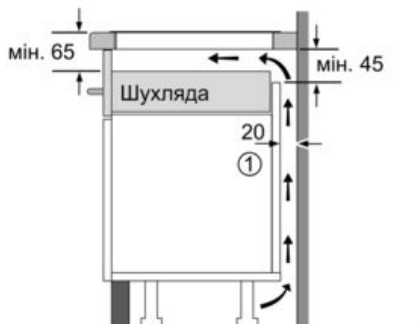

Технічні дані

Назва продукту / продуктова група :	Cooking zone ceramic
Вбудований прилад / Прилад, що встановлюється окремо :	Вбудований
Вихід енергії :	Електричний
Кількість конфорок, що можуть працювати одночасно :	4
Розміри ніші для вбудування (ВхШхГ) :	51 x 560-560 x 490-500
Ширина приладу (мм) :	592
Розміри продукту (мм) :	51 x 592 x 522
Розміри продукту в упаковці (В x Ш x Г) (мм) :	126 x 603 x 753
Вага Нетто (кг) :	11,0
Загальна вага (кг) :	12,0
Індикатор залишкового тепла :	Роздільний
Розміщення елементів управління :	Фронтальна панель управління
Матеріал поверхні :	Кераміка
Колір поверхні :	Чорний
Сертифікати відповідності :	AENOR, CE
Довжина електричного кабеля (см) :	110
EAN код :	4242002870533
Потужність підключення (Ватт) :	3700
Струм (А) :	16
Напруга (В) :	220-240
Частота (Гц) :	60; 50

Потужність та розміри

- 17 рівнів потужності
- Мінімальна товщина робочої поверхні: 30 мм

Безпека:

- 2-позиційні індикатори залишкового тепла для кожної конфорки
- Головний вимикач

Професійне оснащення:

Потужність конфорок

- Функція збільшення потужності PowerBoost для всіх конфорок
- Індукційні конфорки: 1 x Ø 180 мм, 1.8 кВт (макс. рівень потужності 3.1 кВт); 1 x Ø 180 мм, 1.8 кВт (макс. рівень потужності 3.1 кВт); 1 x Ø 145 мм, 1.4 кВт (макс. рівень потужності 2.2 кВт); 1 x Ø 210 мм, 2.2 кВт (макс. рівень потужності 3.7 кВт)

Серіє | 4 Варильні поверхні

PUE611BF1E Без рамки

Індукційна варильна поверхня, 60 см

①
Необхідно передбачити
вентиляційну щілину

Габарити в мм

①
Необхідно передбачити
вентиляційну щілину.

Габарити в мм

Габарити в мм