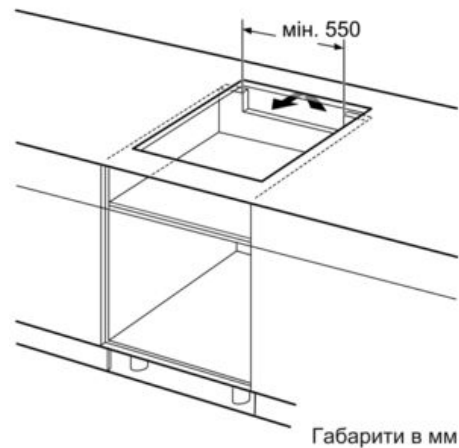

Технічні дані

Назва продукту / продуктова група :	Cooking zone ceramic
Вбудований прилад / Прилад, що встановлюється окремо :	Вбудований
Вихід енергії :	Електричний
Кількість конфорок, що можуть працювати одночасно :	4
Розміри ніші для вбудування (ВхШхГ) :	51 x 560-560 x 490-500
Ширина приладу (мм) :	592
Розміри продукту (мм) :	51 x 592 x 522
Розміри продукту в упаковці (В x Ш x Г) (мм) :	126 x 603 x 753
Вага Нетто (кг) :	11,0
Загальна вага (кг) :	12,0
Індикатор залишкового тепла :	Роздільний
Розміщення елементів управління :	Фронтальна панель управління
Матеріал поверхні :	Кераміка
Колір поверхні :	Чорний
Сертифікати відповідності :	AENOR, CE
Довжина електричного кабеля (см) :	110
EAN код :	4242002870533
Потужність підключення (Ватт) :	3700
Струм (А) :	16
Напруга (В) :	220-240
Частота (Гц) :	60; 50

Потужність та розміри

- 17 рівнів потужності
- Мінімальна товщина робочої поверхні: 30 мм

Безпека:

- 2-позиційні індикатори залишкового тепла для кожної конфорки
- Головний вимикач

Професійне оснащення:

Потужність конфорок

- Функція збільшення потужності PowerBoost для всіх конфорок
- Індукційні конфорки: 1 x Ø 180 мм, 1.8 кВт (макс. рівень потужності 3.1 кВт); 1 x Ø 180 мм, 1.8 кВт (макс. рівень потужності 3.1 кВт); 1 x Ø 145 мм, 1.4 кВт (макс. рівень потужності 2.2 кВт); 1 x Ø 210 мм, 2.2 кВт (макс. рівень потужності 3.7 кВт)

Серіє | 4 Варильні поверхні

PUE611BF1E Без рамки

Індукційна варильна поверхня, 60 см

①
Необхідно передбачити
вентиляційну щілину

Габарити в мм

①
Необхідно передбачити
вентиляційну щілину.

Габарити в мм

Габарити в мм