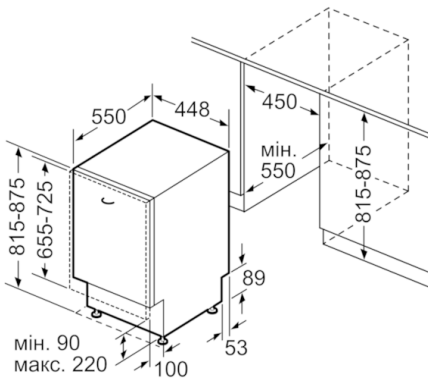

Технічні дані

Споживання води (л) :	8,5
Вбудований прилад / Прилад, що встановлюється окремо :	Вбудований
Висота блоку без кришки (мм) :	0
Розміри ніші для вбудування (ВхШхГ) :	815-875 x 450 x 550
Глибина з дверцятами, відчиненими на 90° (мм) :	1150
Ніжки з можливістю регулювання за висотою :	так - тільки фронтальна панель
Максимальна висота регулювання ніжок (мм) :	60
Вага Нетто (кг) :	29,220
Загальна вага (кг) :	31,0
Потужність підключення (В) :	2400
Струм (А) :	10
Напруга (В) :	220-240
Частота (Гц) :	50; 60
Довжина електричного кабелю (см) :	175
Тип штекера/електричної вилки :	Gardy plug w/ earthing
Довжина шланга подачі води (см) :	165
Довжина шланга для відведення :	205
EAN код :	4242005061365
Кількість комплектів посуду :	9
Клас енергоефективності :	A+
Річний об'єм споживання електроенергії (кВт/annum) - NEW (2010/30/EC) :	220,00
Споживання електроенергії (кВт) :	0,78
Power consumption in left-on mode (W) - NEW (2010/30/EC) :	0,10
Power consumption in off-mode (W) - NEW (2010/30/EC) :	0,10
Річне споживання води (л/annum) :	2380
Продуктивність сушіння :	A
Розрахункова програма :	Економічна
Час розрахункової програми (хв) :	195
Рівень шуму (дБ) :	48
Тип встановлення :	Повністю інтегровуваний

КОРОБИ ДЛЯ ПОСУДУ

- Поличка для столових приборів у верхньому коробі
-
-

ТЕХНІЧНА ІНФОРМАЦІЯ

- Розміри приладу (ВxШxГ): 81.5 x 44.8 x 55 см
- Рівень шуму: 48 дБ

КОМФОРТ ТА ТУРБОТА ПРО ДОВКІЛЛЯ

**Serie | 2, Вбудована посудомийна машина,
45 cm
SPV24CX00E**

Розміри в мм

Розміри в мм