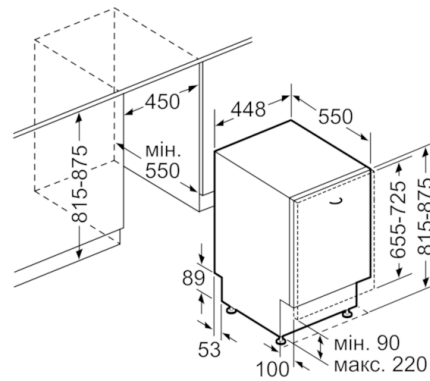

Технічні дані

Споживання води (л) :	8,5
Вбудований прилад / Прилад, що встановлюється окремо :	Вбудований
Висота блоку без кришки (мм) :	0
Розміри ніші для вбудування (ВхШхГ) :	815-875 x 450 x 550
Глибина з дверцятами, відчиненими на 90° (мм) :	1150
Ніжки з можливістю регулювання за висотою :	так - тільки фронтальна панель
Максимальна висота регулювання ніжок (мм) :	60
Вага Нетто (кг) :	29,220
Загальна вага (кг) :	31,0
Потужність підключення (В) :	2400
Струм (А) :	10
Напруга (В) :	220-240
Частота (Гц) :	50; 60
Довжина електричного кабелю (см) :	175
Тип штекера/електричної вилки :	Gardy plug w/ earthing
Довжина шланга подачі води (см) :	165
Довжина шланга для відведення :	205
EAN код :	4242005061365
Кількість комплектів посуду :	9
Клас енергоефективності :	A+
Річний об'єм споживання електроенергії (кВт/annum) - NEW (2010/30/EC) :	220,00
Споживання електроенергії (кВт) :	0,78
Power consumption in left-on mode (W) - NEW (2010/30/EC) :	0,10
Power consumption in off-mode (W) - NEW (2010/30/EC) :	0,10
Річне споживання води (л/annum) :	2380
Продуктивність сушіння :	A
Розрахункова програма :	Економічна
Час розрахункової програми (хв) :	195
Рівень шуму (дБ) :	48
Тип встановлення :	Повністю інтегровуваний

КОРОБИ ДЛЯ ПОСУДУ

- Поличка для столових приборів у верхньому коробі
-
-

ТЕХНІЧНА ІНФОРМАЦІЯ

- Розміри приладу (ВxШxГ): 81.5 x 44.8 x 55 см
- Рівень шуму: 48 дБ

КОМФОРТ ТА ТУРБОТА ПРО ДОВКІЛЛЯ

**Serie | 2, Вбудована посудомийна машина,
45 cm
SPV24CX00E**

Розміри в мм

Розміри в мм