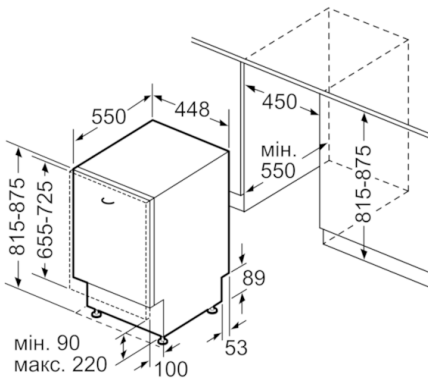

Технічні дані

Споживання води (л) :	9,5
Вбудований прилад / Прилад, що встановлюється окремо :	Вбудований
Висота блоку без кришки (мм) :	0
Розміри ніші для вбудовування (ВхШхГ) :	815-875 x 450 x 550
Глибина з дверцятами, відчиненими на 90° (мм) :	1150
Ніжки з можливістю регулювання за висотою :	так - тільки фронтальна панель
Максимальна висота регулювання ніжок (мм) :	60
Вага Нетто (кг) :	40,740
Загальна вага (кг) :	43,0
Потужність підключення (В) :	2400
Струм (А) :	10
Напруга (В) :	220-240
Частота (Гц) :	50; 60
Довжина електричного кабеля (см) :	175
Тип штекера/електричної вилки :	Gardy plug w/ earthing
Довжина шланга подачі води (см) :	165
Довжина шланга для відведення :	205
EAN код :	4242005060085
Кількість комплектів посуду :	10
Клас енергоефективності :	A+++
Річний об'єм споживання електроенергії (кВт/annum) - NEW (2010/30/EC) :	188,00
Споживання електроенергії (кВт) :	0,66
Power consumption in left-on mode (W) - NEW (2010/30/EC) :	0,10
Power consumption in off-mode (W) - NEW (2010/30/EC) :	0,10
Річне споживання води (л/annum) :	2660
Продуктивність сушіння :	A
Розрахункова програма :	Економічна
Час розрахункової програми (хв) :	195
Рівень шуму (дБ) :	43
Тип встановлення :	Повністю інтегровуваний

ТЕХНІЧНА ІНФОРМАЦІЯ

- Розміри приладу (ВхШхГ): 81.5 x 44.8 x 55 см

**Serie | 6, Вбудована посудомийна машина,
45 cm
SPV66TX01E**

Розміри в мм

() Werte mit Verlängerungssatz

Розміри в мм