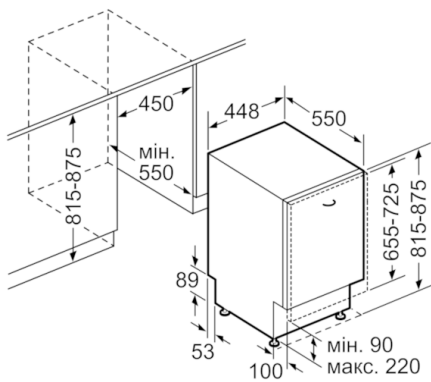

Технічні дані

Споживання води (л) :	9,5
Вбудований прилад / Прилад, що встановлюється окремо :	Вбудований
Висота блоку без кришки (мм) :	0
Розміри ніші для вбудовування (ВхШхГ) :	815-875 x 450 x 550
Глибина з дверцятами, відчиненими на 90° (мм) :	1150
Ніжки з можливістю регулювання за висотою :	так - тільки фронтальна панель
Максимальна висота регулювання ніжок (мм) :	60
Вага Нетто (кг) :	40,740
Загальна вага (кг) :	43,0
Потужність підключення (В) :	2400
Струм (А) :	10
Напруга (В) :	220-240
Частота (Гц) :	50; 60
Довжина електричного кабеля (см) :	175
Тип штекера/електричної вилки :	Gardy plug w/ earthing
Довжина шланга подачі води (см) :	165
Довжина шланга для відведення :	205
EAN код :	4242005060085
Кількість комплектів посуду :	10
Клас енергоефективності :	A+++
Річний об'єм споживання електроенергії (кВт/annum) - NEW (2010/30/EC) :	188,00
Споживання електроенергії (кВт) :	0,66
Power consumption in left-on mode (W) - NEW (2010/30/EC) :	0,10
Power consumption in off-mode (W) - NEW (2010/30/EC) :	0,10
Річне споживання води (л/annum) :	2660
Продуктивність сушіння :	A
Розрахункова програма :	Економічна
Час розрахункової програми (хв) :	195
Рівень шуму (дБ) :	43
Тип встановлення :	Повністю інтегровуваний

ТЕХНІЧНА ІНФОРМАЦІЯ

- Розміри приладу (ВхШхГ): 81.5 x 44.8 x 55 см

**Serie | 6, Вбудована посудомийна машина,
45 cm
SPV66TX01E**

Розміри в мм

() Werte mit Verlängerungssatz

Розміри в мм