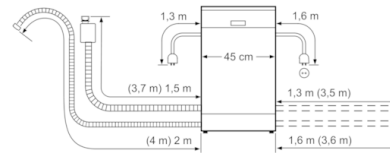

КОРОБИ ДЛЯ ПОСУДУ

- Система коробів VarioFlex Pro зі спеціальними маркерами червоного кольору
- Третій короб VarioDrawer Pro
- Короби XXL сріблястого кольору
- Верхній короб з системою 3-рівневого регулювання за висотою Rackmatic
- 3 складані решітки для тарілок у верхньому коробі
- 4 складані решітки для тарілок у нижньому коробі
- Поличка для чашок у верхньому коробі
- Відкидні полички для чашок в нижньому коробі
- Фіксатор для високих келихів у нижньому коробі
- Система захисту від протікання води AquaStop
- Механізм Servolock для зачинення дверцят без зусиль
- Система захисту скла GlassProtec
- Регулювання висоти задньої ніжки з фронту
- Металева пластина для захисту нижньої поверхні стільниці від пари

ТЕХНІЧНА ІНФОРМАЦІЯ

- Розміри приладу (ВхШхГ): 81.5 x 44.8 x 55 см

**Serie | 6, Вбудована посудомийна машина,
45 cm
SPV66TX01E**

Розміри в мм

() Werte mit Verlängerungssatz

Розміри в мм