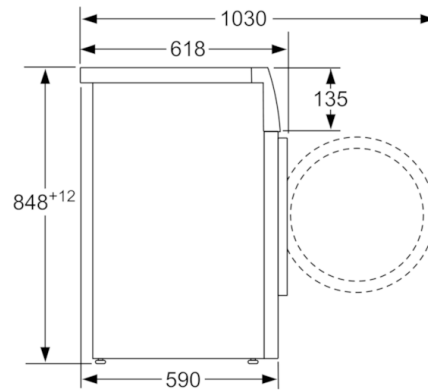

**ТЕХНІЧНА ІНФОРМАЦІЯ**

- З можливістю встановлення під стільницю або в нішу заввишки 85 см.
- Розміри приладу (ВхШхГ): 84.8x59.8x59 см

**Serie | 6, Пральна машина, 8 kg, 1400 об./хв.  
WAT28461ME**

Розміри в мм

Розміри у мм