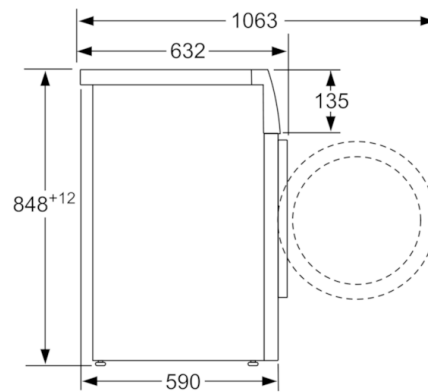

ТЕХНІЧНА ІНФОРМАЦІЯ

- Об'єм барабана: 65 л
- Діаметр отвору завантажувального люка: 32 см, кут відчинення дверцят: 171°
- Нижчий рівень шуму під час роботи приладу завдяки додатковим шумоізоляційним матеріалам у нижній частині приладу
- Рівень шуму під час прання: 48 дБ
- Рівень шуму під час віджимання: 74 дБ

РОЗМІРИ ПРИЛАДУ

- Розміри приладу (ВхШхГ): 84.8x59.8x59 см

ПОКАЗНИКИ СПОЖИВАННЯ

- Річне споживання електроенергії: 152 кВт-год. Дані вказано з розрахунку на 220 стандартних циклів прання з використанням програм "Бавовна 60 °C" та "Бавовна 40 °C" та комбінування повного та половинного завантаження з урахуванням енергії, спожитої у економних режимах. Фактичне споживання електроенергії залежить від індивідуальних особливостей експлуатації приладу.
- Річне споживання води: 11220 л. Дані вказано з розрахунку на 220 стандартних циклів прання з використанням програм "Бавовна 60 °C" та "Бавовна 40 °C" та комбінування повного та половинного завантаження. Фактичне споживання електроенергії залежить від індивідуальних особливостей експлуатації приладу.
- Споживання електроенергії для програми Бавовна 60 °C повне завантаження 0.92 кВт-г та половинне завантаження 0.6 кВт-г, а також для програми Бавовна 40 °C половинне завантаження 0.42 кВт-г
- Споживання електроенергії у вимкненому стані / режимі очікування: 0.12 ватт / 0.43 ватт

**Serie | 8, Пральна машина, 9 kg, 1600 об./хв.
WAW32540EU**

Розміри в мм

Розміри в мм